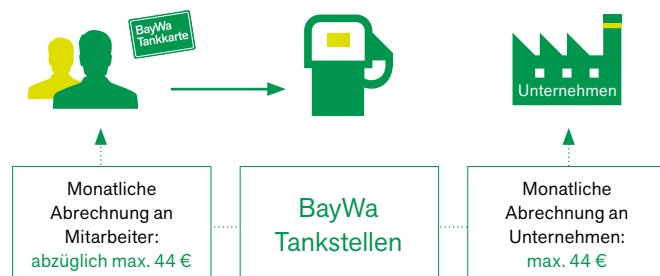

Der steuerfreie Sachbezug mit der BayWa Tankkarte

1. Mitarbeiter erhält die BayWa Tankkarte
2. Mitarbeiter tankt soviel er möchte
3. Abwicklung Sachbezug durch BayWa